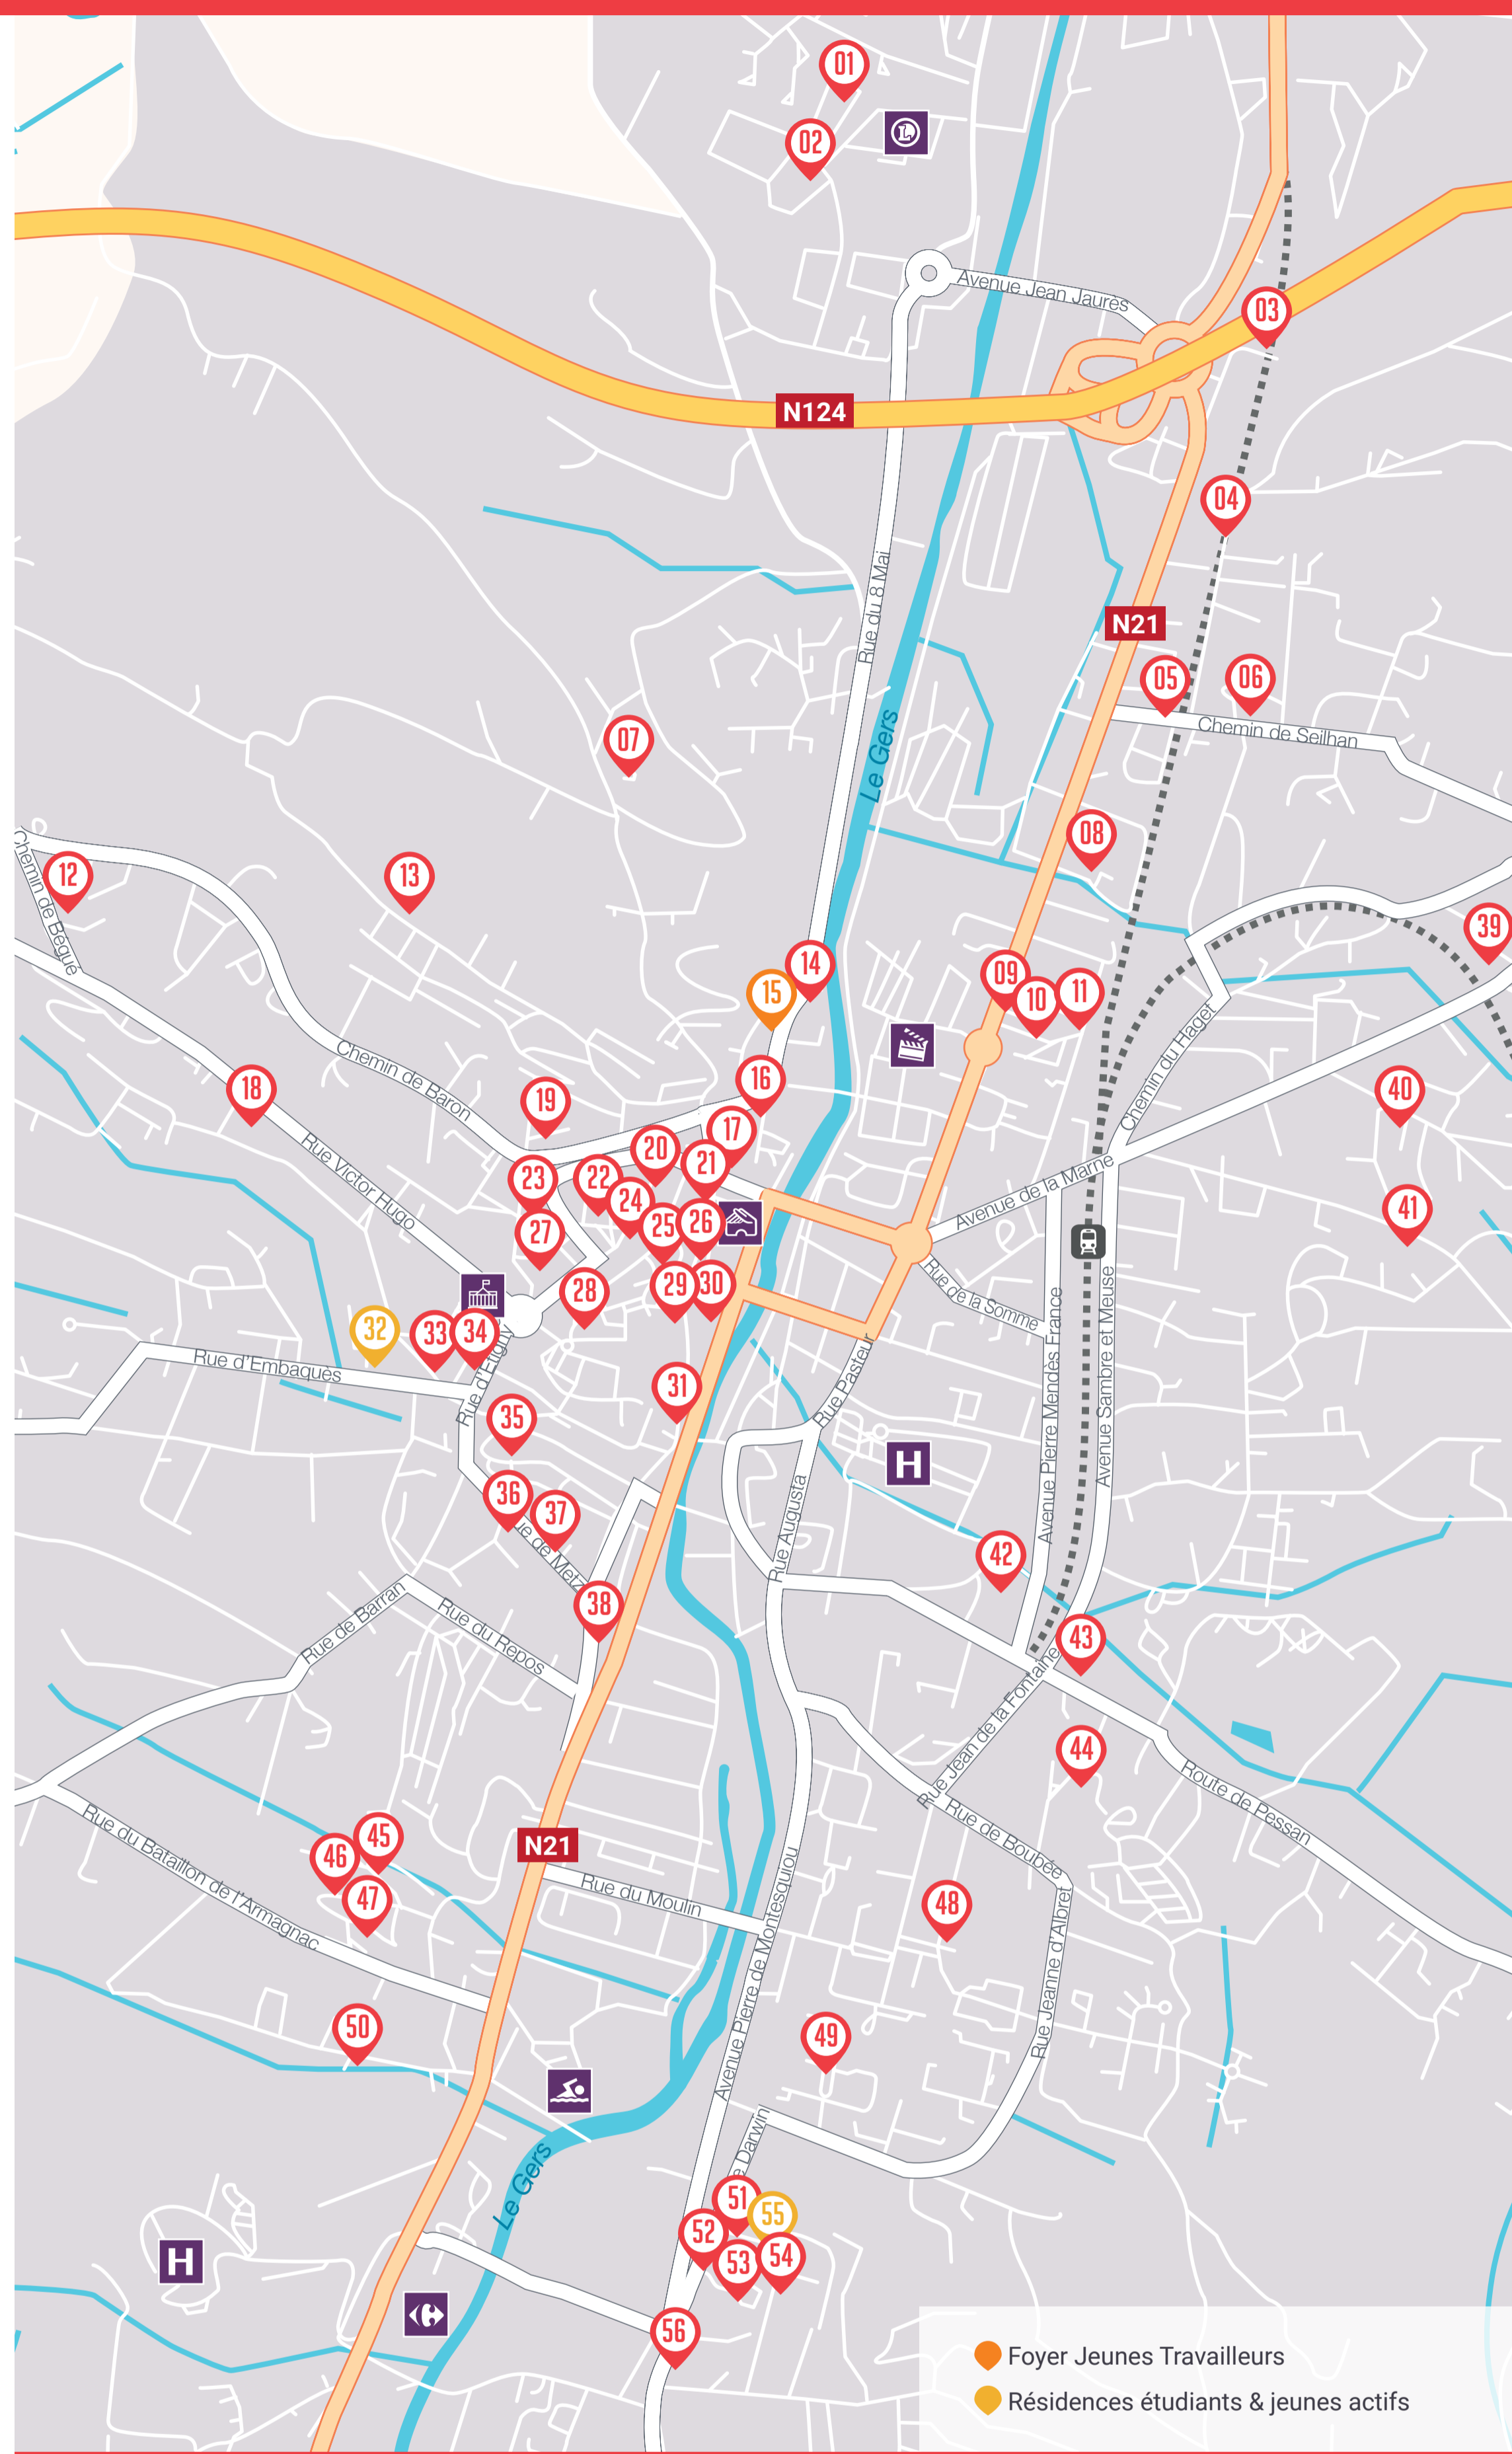

## SUR LA COMMUNE D'AUCH

- 01 Endoumingue**  
Rue Edmond Castera  
› 30 Pavillons du T3 au T5
- 02 Clarac - Rue Paul Verlaine**  
› 16 Pavillons en T3 et T4  
› 6 Appartements en T3
- 03 185 Rond point des Juste**  
› 2 Pavillons T3
- 04 144 Route d'Agen**  
› 2 Pavillons T3
- 05 Seilhan - Rue Gaston Deffere**  
› 15 Pavillons en T4 et T5  
› 10 Appartements du T2 au T3
- 06 Ormeaux - Chemin du Seilhan**  
› 1 Appartement T3
- 07 Le Belvédère**  
Rue Jean Monnet  
› 11 Appartements T2 et T3
- 07 Saint-Bertranet**  
Rue Jean Monnet  
› 18 Appartement T3 et T4
- 08 Le Minuit**  
5 Rue Albert Schweitzer  
› 9 Appartements du T2 au T4
- 09 46, Avenue de l'Yser**  
› 2 Pavillons T3 et T4
- 10 Rue Eric Tabarly**  
› 5 Pavillons T3 et T4  
› 4 Appartements T3
- 11 2, Impasse Colmar**  
› 1 Pavillon T3
- 11 Deffes - 13 Impasse Colmar**  
› 1 Pavillon T3
- 12 Chemin de Begué**  
› 1 Pavillon T5
- 13 Rue Angerville**  
› 1 Pavillon T4
- 14 Roquelaure - 5 Rue du 8 Mai**  
› 1 Pavillon T5
- 15 Le Noctile - 2Ter, Rue du 8 Mai**  
› 80 Appartements T1, T1bis et T2
- 16 La Treille - 9 Rue Henriot**  
› 7 Appartements T1, T2 et T4
- 17 Résidence Marceau**  
2 Rue Marceau  
› 3 Appartements T1 et T2
- 18 Le Familistère**  
Impasse du Dr Samalens  
› 18 Appartements du T2 au T4
- 19 Rue Henri Martin**  
› 1 Pavillon T6
- 20 8 bis, Rue Gambetta**  
› 3 Appartements T2 et T3
- 20 10, Rue Gambetta**  
› 1 Appartement